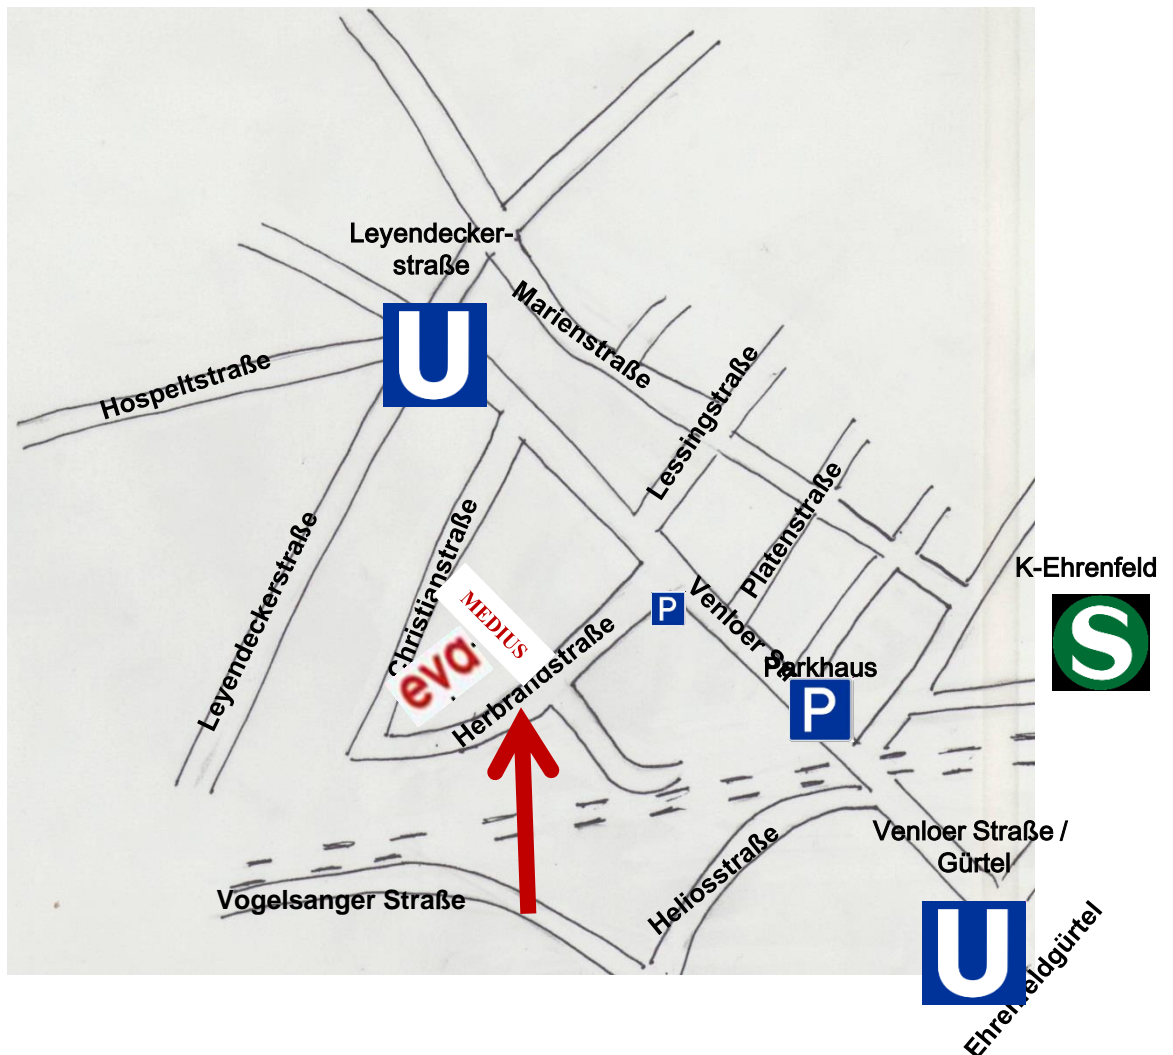

Wegbeschreibung zu MEDIUS RHEINLAND - Heilpraktikerschule

MEDIUS RHEINLAND befindet sich auf dem Gelände von EVA (Ehrenfelder Verein für Arbeit und Qualifizierung e.V.). Adresse lautet Herbrandstr. 10 in 50825 Köln-Ehrenfeld. Der Zugang erfolgt durch ein Tor, das (von der Venloer Straße kommend) ungefähr 20m vor dem „Herbrand's“ rechts auf einen Hof führt.

Sie laufen / fahren nun direkt auf den Eingang unseres Gebäudes zu.

Mit öffentlichen Verkehrsmitteln gelangt man mit den Linien 3 und 4 gut dorthin, da es genau zwischen den zwei U-Bahn-Haltestellen „Venloer Str./Gürtel“ und „Leyendecker Straße“ liegt. Der S-Bahn-Anschluss Köln-Ehrenfeld ist ebenfalls ganz in der Nähe (5 Min. Fußweg).

Parken kann man entweder in dem nahe gelegenen ausgeschilderten Parkhaus und abends oder am Wochenende auf dem Gelände von EVA.